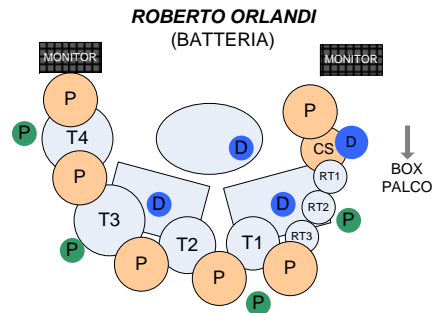

ROBERTO ORLANDI
(BATTERIA)

TESTATA GK 1001 + CASSE
HARTKE XL-15 + SUB +
SENNHEISER EW100 G2